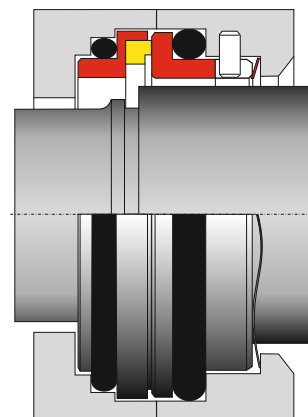

Uszczelnienia BW pomp Johnson OL

Uszczelnienie BWOL 42mm QUEGG-2

Typ uszczelnienia	Typ pompy
BWOL 24mm _ _ _ _	OL 1
BWOL 42mm _ _ _ _	OL 2
BWOL 53mm _ _ _ _	OL 3
BWOL75mm _ _ _ _	OL 4