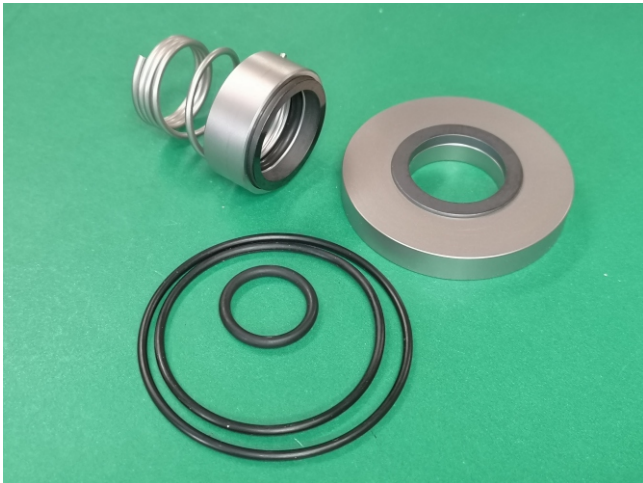

Uszczelnienia BW pomp JEC seria JP

Uszczelnienia mechaniczne BW Polska typ:BWJE 25mm
B11Q11E/Q11BPGG -wersja podwójna

Uszczelnienia mechaniczne BW Polska typ:BWJE 25mm
B11Q11EGG -wersja pojedyncza

Uszczelnienia mechaniczne BWJEC 25mm BQ1EGG -seria 800