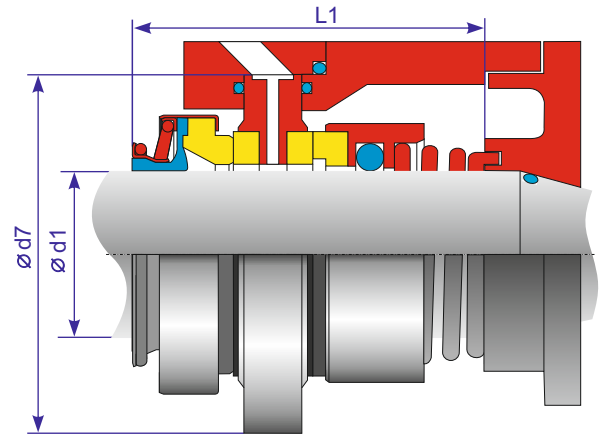

Uszczelnienia BW pomp JEC seria JP

Uszczelnienia mechaniczne BW Polska typ:BWJE 25mm
B11Q11E/Q11BPGG -wersja podwójna

Uszczelnienia mechaniczne BW Polska typ:BWJE 25mm
B11Q11EGG -wersja pojedyncza

Uszczelnienia mechaniczne BWJEC 25mm BQ1EGG -seria 800