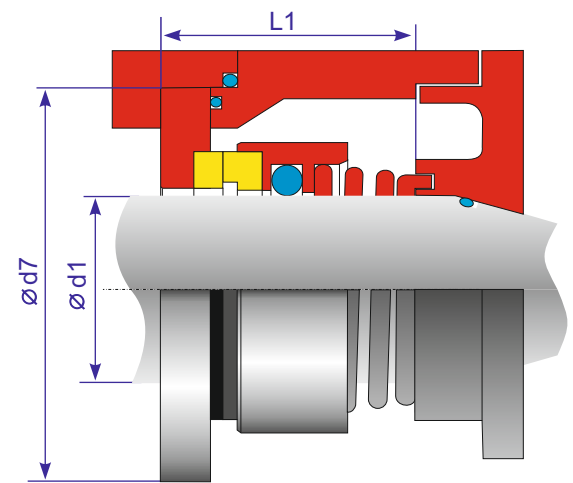

Uszczelnienia BW pomp JEC seria JP

Uszczelnienia mechaniczne BW Polska typ:BWJE 25mm
B11Q11E/Q11BPGG -wersja podwójna

Uszczelnienia mechaniczne BW Polska typ:BWJE 25mm
B11Q11EGG -wersja pojedyncza

Uszczelnienia mechaniczne BWJEC 25mm BQ1EGG -seria 800