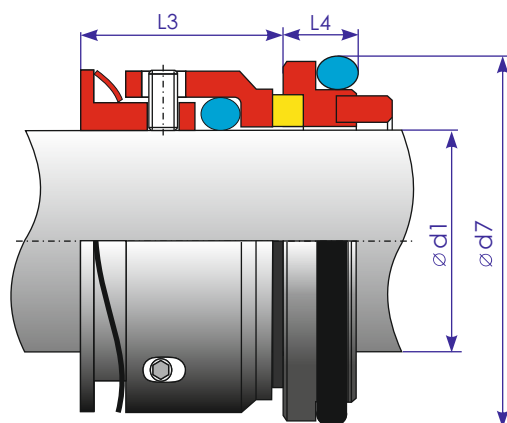

Uszczelnienia BW pomp IBEX

Uszczelnienie BWMPK/GGIBEX 30,1mm BSEGG

Typ uszczelnienia	Średnica wałka -d1	Średnica gniazda-d7
MPK/GGIBEX 15,0mm _ _ _	15,0mm	27,0mm
MPK/GGIBEX 30,1mm _ _ _	30,1mm	42,0mm
MPK/GGIBEX 34,9mm _ _ _	34,9mm	47,6mm
MPK/GGIBEX 50,8mm _ _ _	50,8mm	66,6mm
MPK/GGIBEX 76,2mm _ _ _	76,2mm	95,2mm

Typ uszczelnienia	Średnica wałka -d1	Średnica gniazda-d7
MPK/GGIBEX 28,6mm _ _ _	28,6mm	41,2mm
MPK/GGIBEX 47,6mm _ _ _	47,6mm	63,5mm
MPK/GGIBEX 53,9mm _ _ _	53,9mm	73,0mm

BW Polska Dębica Sp. z o.o. Mościckiego 50A 39-200 Dębica tel:014 67 69 500 fax:014 67 69 501 e-mail:biuro@bwdebica.pl NIP 872-24-05-874