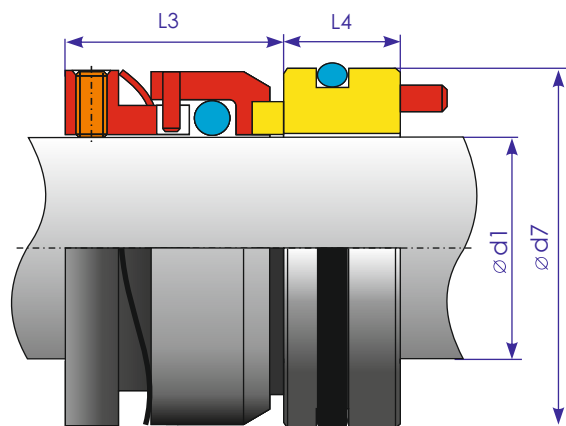

Uszczelnienia BW pomp IBEX

Uszczelnienie BWMPK/GGIBEX 30,1mm BSEGG

Typ uszczelnienia	Średnica wałka -d1	Średnica gniazda-d7
MPK/GGIBEX 15,0mm _ _ _	15,0mm	27,0mm
MPK/GGIBEX 30,1mm _ _ _	30,1mm	42,0mm
MPK/GGIBEX 34,9mm _ _ _	34,9mm	47,6mm
MPK/GGIBEX 50,8mm _ _ _	50,8mm	66,6mm
MPK/GGIBEX 76,2mm _ _ _	76,2mm	95,2mm

Typ uszczelnienia	Średnica wałka -d1	Średnica gniazda-d7
MPK/GGIBEX 28,6mm _ _ _	28,6mm	41,2mm
MPK/GGIBEX 47,6mm _ _ _	47,6mm	63,5mm
MPK/GGIBEX 53,9mm _ _ _	53,9mm	73,0mm

BW Polska Dębica Sp. z o.o. Mościckiego 50A 39-200 Dębica tel:014 67 69 500 fax:014 67 69 501 e-mail:biuro@bwdebica.pl NIP 872-24-05-874