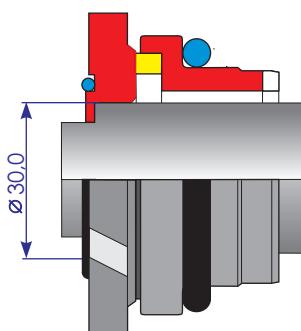

Uszczelnienia BW pomp Tuchenhagen typ:VP

BWTUCH 22mm BW1PGG-VP

Śr. Wałka - 022 mm

BWTUCH 30mm BW1PGG-VP

Śr. wałka - 030 mm

BWTUCH 35mm BW1PGG-VP

Śr. Wałka - 035 mm

Uszczelnienia firmy BW Polska Dębica Sp.zo.o.
pasujące do pomp wirowych Tuchenhagen typ:
VPB,VPC,...L.