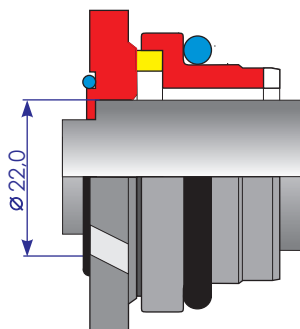

Uszczelnienia BW pomp Tuchenhagen typ:VP

BWTUCH 22mm BW1PGG-VP

Śr. Wałka - 022 mm

BWTUCH 30mm BW1PGG-VP

Śr. wałka - 030 mm

BWTUCH 35mm BW1PGG-VP

Śr. Wałka - 035 mm

Uszczelnienia firmy BW Polska Dębica Sp.zo.o.
pasujące do pomp wirowych Tuchenhagen typ:
VPB,VPC,...L.