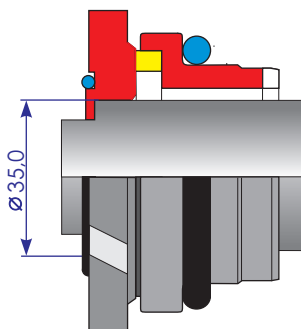

Uszczelnienia BW pomp Tuchenhagen typ:VP

BWTUCH 22mm BW1PGG-VP

Śr. Wałka - 022 mm

BWTUCH 30mm BW1PGG-VP

Śr. wałka - 030 mm

BWTUCH 35mm BW1PGG-VP

Śr. Wałka - 035 mm

Uszczelnienia firmy BW Polska Dębica Sp.zo.o.
pasujące do pomp wirowych Tuchenhagen typ:
VPB,VPC,...L.